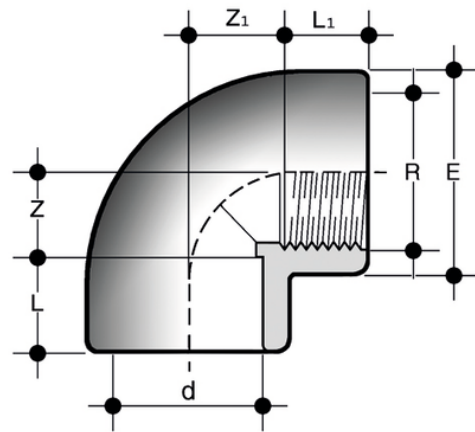

GLFV

Armaturen zum Kleben - Düsen.

90°-Winkelstück 90°-Muffe d zum Kleben, Innengewinde R.

Artikel	product.detail.attribute.[["d x R"
GLFV012	1\2" x 1\2"
GLFV034	3\4" x 3\4"
GLFV100	1" x 1"
GLFV112	1\1\2 x 1\1\2"
GLFV200	2" x 2"
GIFV075212	2\1\2 x 2\1\2"
GLFV300	3" x 3"
GLFV400	4 x 4"