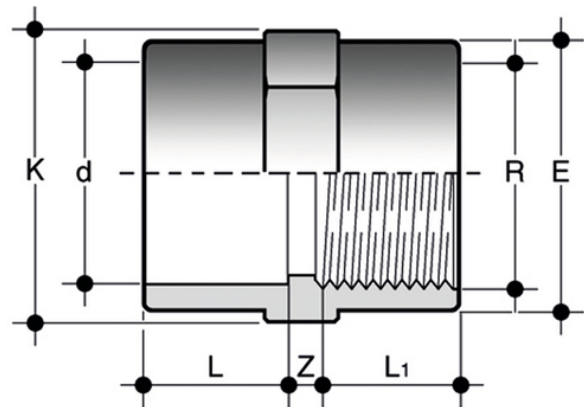

# MLFV

Armaturen zum Kleben - Düsen.

Muffenendhülse zum Kleben, R-Innengewinde.

Artikel	product.detail.attribute.[["d x R"]
MLFV012	1\2" x 1\2"
MLFV034	3\4" x 3\4"
MLFV100	1" x 1"
MLFV114	1"1\4" x 1"1\4"
MLFV112	1"1\2" x 1"1\2"
MLFV200	2" x 2"
DIFV090075212	2"1\2" x 2"1\2"
MLFV300	3" x 3"