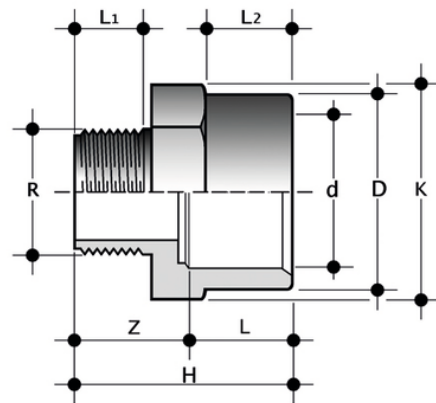

ILFV

Armaturen zum Kleben - Düsen.

Buchsenadapter weiblich/männlich d zum Kleben, R-Klemme männlich mit Gewinde.

Artikel	product.detail.attribute.[["d x R"]
ILFV012	1\1/2" x 1\1/2"
ILFV034	3\4" x 3\4"
ILFV100	1" x 1"
ILFV112	1\1/2 x 1\1/2"
ILFV114	1\1/4 x 1\1/4"
ILFV200	2" x 2"