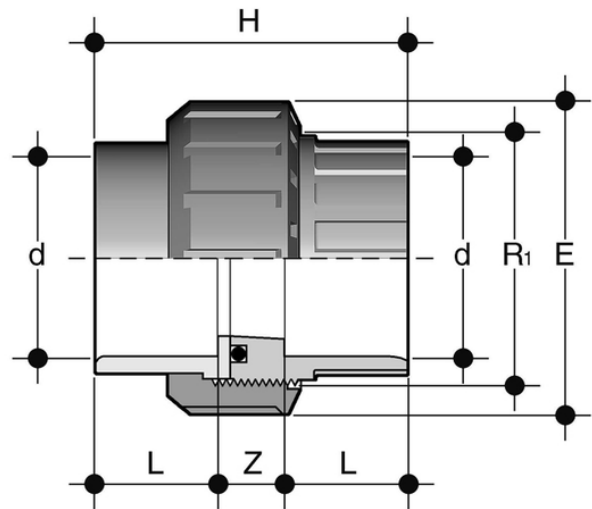

BIV - Düse

Muffenendkappe zum Verkleben, O-Ring-Dichtung aus EPDM oder FKM.

Artikel	product.detail.attribute.[[\""]
BIV016E]]
BIV020E]]
BIV025E]]
BIV032E]]
BIV040E]]
BIV050E]]
BIV063E]]
BIV075E]]
BIV090E]]
BIV110E]]