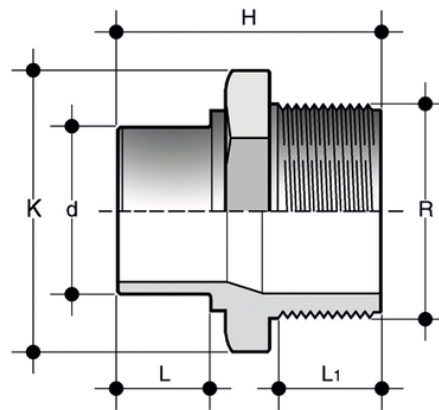

NRIV

Durchgangsarmaturen.

Nippel mit reduziertem Durchgang, d-Ende mit Außengewinde zum Kleben, R-Ende mit Außengewinde.

Artikel	product.detail.attribute.[["d x R"]
NRIV025100	25 x 1\[""]
NRIV032114	32 x 1\["1\1/4"],["PN", "16"],["E", "63"],["H", "66"],["K", "55"],["L[5:1]", "28"],["g", "70"]]