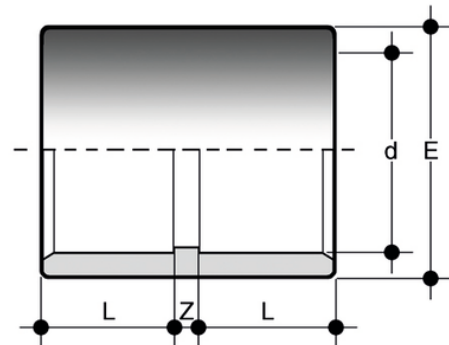

# MIV - ISO-UNI - gleiche Enden

Armaturen zum Kleben - gleiche Enden.

Muffenendhülse zum Verkleben.

Artikel	product.detail.attribute.	d	product.detail.attribute.PN	product.detail.attribute.E	L	Z	g	product.detail.attribute.[["]
MIV012		12	16	17	12	3	3	-
MIV016	IF	16	16	21	14	3	7	-
MIV020	HIF	20	16	26	16	3	11	-
MIV025	HIF	25	16	32	19	3	20	-
MIV032	HIF	32	16	40	22	3	30	-
MIV040	HIF	40	16	50	26	3	55	-
MIV050	HIF	50	16	58,5	31	3,5	70	-
MIV063	HIF	63	16	76	38	3,5	120	-
MIV075	IF	75	16	90	44	3	250	-
MIV090	IF	90	16	108	51	4	415	-
MIV110	IF	110	16	131	61,5	7	570	-
MIV125	IF	125	16	148	69	7	960	-
MIV140	IF	140	16	164	76	8	1240	-
MIV160	IF	160	16	186	86	9	1680	-
MIV180	-	-	-	-	-	-	-	]
MIV200	I	200	16	232	106	11	3050	-
MIV225	I	225	16	260	119	11	4600	-
MIV250		250	10	286	131	10	5760	-

# MIV - ISO-UNI - gleiche Enden

Artikel	product.detail.attribute.	d	product.detail.attribute.PN	product.detail.attribute.E	L	Z	g	product.detail.attribute.[[™
MIV280		280	10	320	146	10	7630	-
MIV315		315	10	355	164	12	9780	-