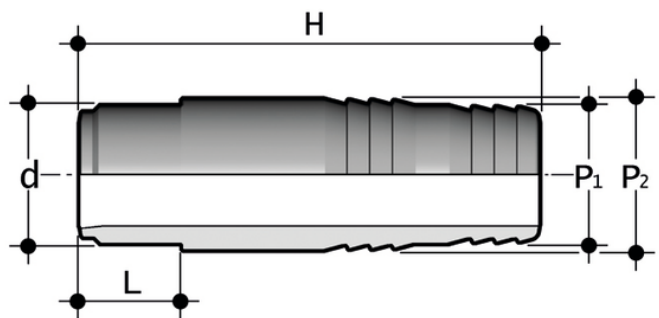

# AIV - Gummihalterung

Schlauchanschluss mit männlichem Ende zum Verbinden.

Artikel	product.detail.attribute.d x P[5:2] x P[5:1]	product.detail.attribute.PN	H	L	g
AIV012014012	12 x 14 x 12	16	56	12	6
AIV016018016	16 x 18 x 16	16	60	14	12
AIV020022020	20 x 22 x 20	16	67	16	17
AIV025027025	25 x 27 x 25	16	81	19	26
AIV032032030	32 x 32 x 30	16	98	22	40
AIV040042040	40 x 42 x 40	16	104	26	78
AIV050052050	50 x 52 x 50	16	111	31	113
AIV063064060	63 x 64 x 60	16	123	38	170