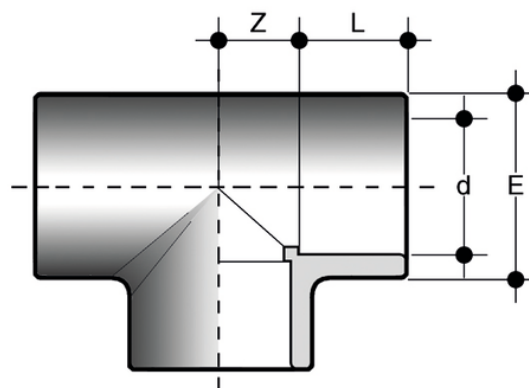

TIV - ISO-UNI - gleiche Enden

Armaturen zum Kleben - gleiche Enden.

Ti 90° Muffenenden zum Verkleben.

Artikel	product.detail.attribute.	d	product.detail.attribute.PN	product.detail.attribute.E	L	Z	g	product.detail.attribute. [mm]
TIV012		12	16	17	12	8	6	-
TIV016	FH	16	16	22	14	9	15	-
TIV020	IFH	20	16	27	16	11	25	-
TIV025	IFH	25	16	33	19	14	40	-
TIV032	IFH	32	16	40	22	18	65	-
TIV040	IFH	40	16	49	26	22	114	-
TIV050	-	-	-	-	-	-	-	[IFH]
TIV063	IFH	63	16	73	37,5	32,5	275	-
TIV075	IF	75	16	88	44	39	470	-
TIV090	IF	90	16	105	52	46	780	-
TIV110	IF	110	16	127	61,5	57	1335	-
TIV125	IF	125	16	143,5	69	64	1890	-
TIV140	IF	140	16	161	77	72	2750	-
TIV160	IF	160	16	183	87	82	3870	-
TIV180		*180	10	215	96	94	6180	-
TIV200	I	200	10	222,5	107	102	6000	-
TIV225	I	225	10	250,5	119,5	114,5	8450	-
TIV250		250	10	286	131	128	13250	-

TIV - ISO-UNI - gleiche Enden

Artikel	product.detail.attribute.	d	product.detail.attribute.PN	product.detail.attribute.E	L	Z	g	product.detail.attribute. [mm]
TIV280		280	10	319	146	144	17840	-
TIV315		315	10	360	164	162	25300	-