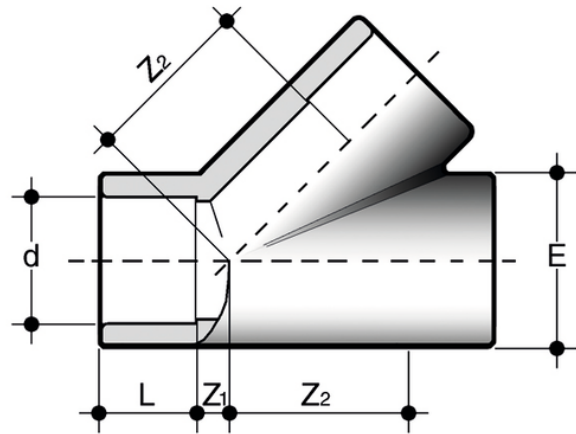

# YIV - ISO-UNI - gleiche Enden

Armaturen zum Kleben - gleiche Enden.

Ti 45° Muffenenden zum Verkleben.

Artikel	d	product.detail.attribute.PN	product.detail.attribute.E	L	Z	Z2	g	product.detail.attribute.[[*d"
YIV020	20	16	27	16	7	30	39	-
YIV025	25	16	33	19	7	35	62	-
YIV032	32	16	41	22	9	44	110	-
YIV040	40	16	51	26	11	55	190	-
YIV050	50	16	63	31	12	68,5	335	-
YIV063	63	16	78	38	15	85	570	-
YIV075	75	10	87,5	44	17,5	94,5	750	-
YIV090	90	10	104,5	51,5	20,5	112,5	1165	-
YIV110	110	10	127,5	62	25	138	2175	-
YIV160	-	-	-	-	-	-	-	*160]