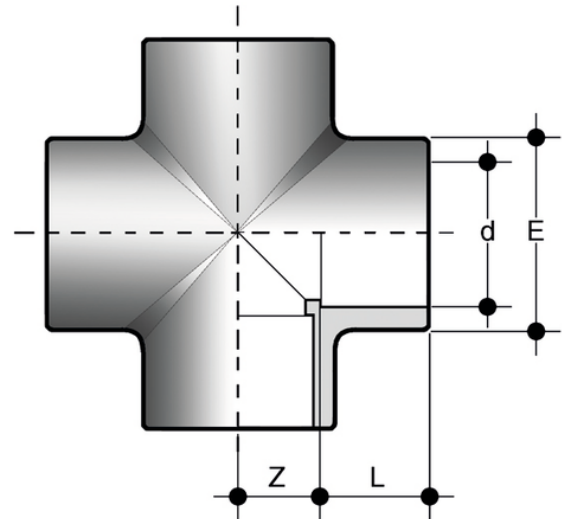

XIV - ISO-UNI - gleiche Ziele

Armaturen zum Kleben - gleiche Enden.

90°-Kreuz 90°-Muffenende zum Verkleben.

Artikel	product.detail.attribute.	d	product.detail.attribute.PN	product.detail.attribute.E	L	Z	g
XIV025	H	25	16	35	19	14	60
XIV032	H	32	16	43	22	18	105
XIV040	H	40	16	52	26	23	175
XIV050	H	50	16	64	31	27	265
XIV063	H	63	16	79	38	33,5	505