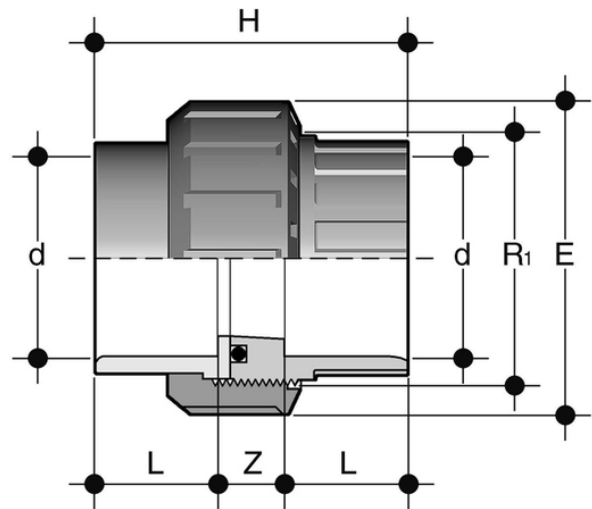

BIC_EPDM - Düse

Muffenendkappe zum Verkleben, O-Ring-Dichtung aus EPDM.

Artikel	product.detail.attribute.[["d"]
BIC016E	16]
BIC020E	20]
BIC025E	25]
BIC032E	32]
BIC040E	40]
BIC050E	50]
BIC063E	63]