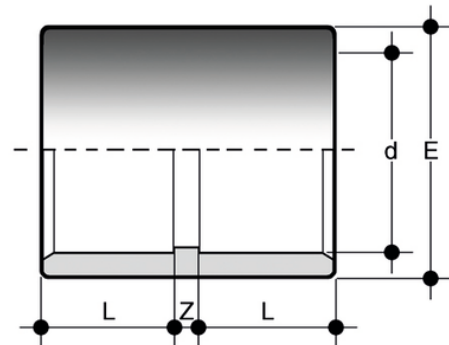

MIC

Armaturen zum Kleben - gleiche Enden.

Muffenendhülse zum Verkleben.

Artikel	d	product.detail.attribute.PN	product.detail.attribute.E	L	Z	g	product.detail.attribute.[["d"
MIC016	16	16	22	14	3	9	-
MIC020	20	16	27	16	3	11	-
MIC025	-	-	-	-	-	-	25]
MIC032	32	16	41	22	3	31	-
MIC040	40	16	50	26	3	58	-
MIC050	50	16	61	31	3	90	-
MIC063	63	16	75	38	3	160	-
MIC075	75	16	89	44	3	260	-
MIC090	90	16	108	51	5	465	-
MIC110	110	16	130	61	9	750	-
MIC160	160	16	186	86	9	1820	-
MIC225	225	10	260	119	11	5360	-