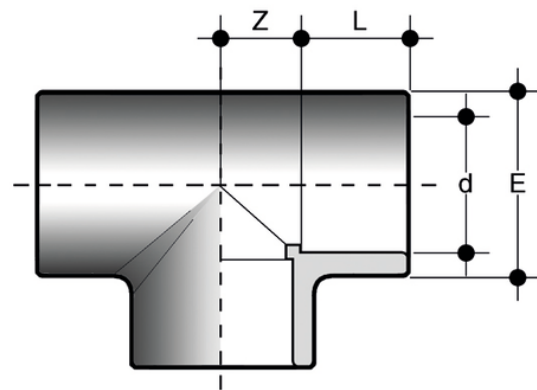

# TIC

Armaturen zum Kleben - gleiche Enden.

Ti 90° geklebtes Ende zum Verkleben.

Artikel	d	product.detail.attribute.PN	product.detail.attribute.E	L	Z	g	product.detail.attribute.[["d"
TIC016	16	16	22	14	9	15	-
TIC020	20	16	27	16	11	25	-
TIC025	25	16	33	19	14	45	-
TIC032	32	16	41	22	17,5	75	-
TIC040	40	16	50	26	22	125	-
TIC050	50	16	61	31	27	195	-
TIC063	-	-	-	-	-	-	63]
TIC075	75	16	91	44	38,5	667	-
TIC090	90	16	109	51	48	1075	-
TIC110	110	16	133	61	61	1920	-
TIC160	160	16	192	86	89	5730	-
TIC225	225	10	258	119	114	10800	-