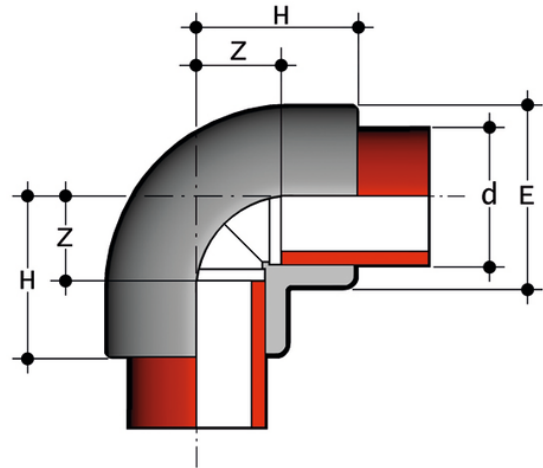

Taschenschweißfittings - gleiche Enden.

90°-Bogen zum Taschenschweißen.

Artikel	d	product.detail.attribute.PN	product.detail.attribute.E	H	Z	g
GIF016	16	16	22	23	10	14
GIF020	20	16	28	27	13	28
GIF025	25	16	33	32	16	43
GIF032	32	16	41	37	19	65
GIF040	40	16	52	43	23	125
GIF050	50	16	63	51	27	195
GIF063	63	16	77	61	34	340
GIF075	75	16	92	73	42	575
GIF090	90	16	110	83	47	850
GIF110	110	16	133	99	58	1470