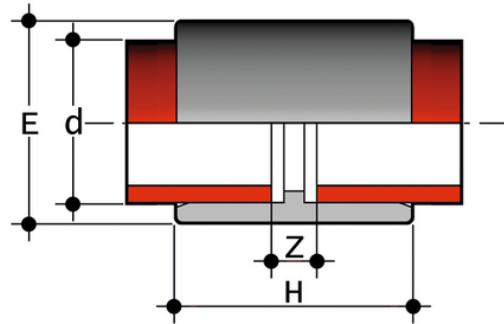

MIF

Taschenschweißfittings - gleiche Enden.

Taschenschweißmuffe.

Artikel	d	product.detail.attribute.PN	product.detail.attribute.E	H	Z	g	product.detail.attribute.[["d"
MIF020	20	16	28	36	7	20	-
MIF025	25	16	33	40	8	28	-
MIF032	32	16	42	44	8	48	-
MIF040	40	16	51	49	8	70	-
MIF050	50	16	63	55	8	120	-
MIF063	63	16	77	64	9	185	-
MIF075	75	16	90	72	10	275	-
MIF090	-	-	-	-	-	-	90]
MIF110	110	16	131	84	11	710	-