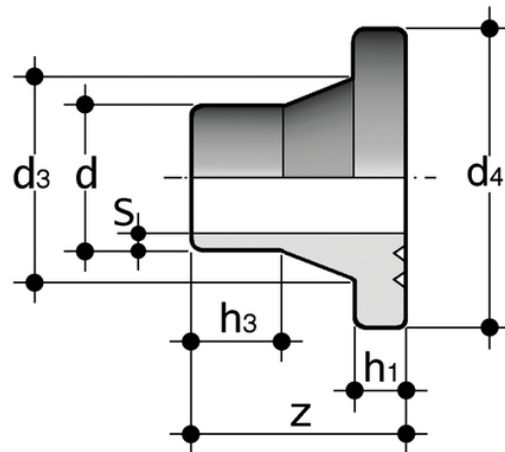

QBM - Sonderkragen SDR 17,6 - S 8,3

Abgeschrägter Stützring mit kurzem Zapfen zum Stumpfschweißen, für Absperrklappen der Baureihe FK, SDR 17.6 - S 8.3.

Artikel

QBM17FK200

QBM17FK250

QBM17FK315

QBM17FK355

QBM17FK400