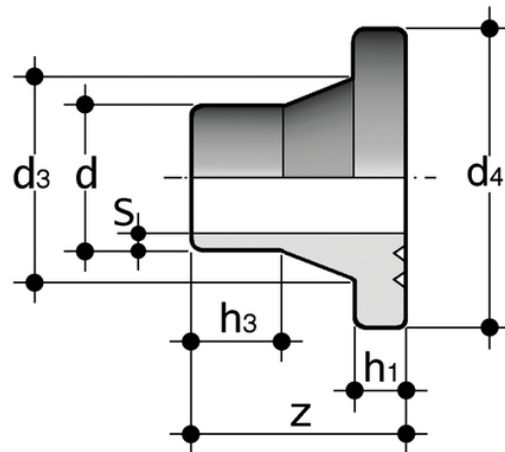

QBM - Sonderkragen SDR 11 - S 5

Abgeschrägter Stützring mit kurzem Zapfen zum Stumpfschweißen, zur Verwendung mit Absperrklappen der Baureihe FK, SDR 11 - S 5.

Artikel

QBM PP-H special stub flange for FE/FK