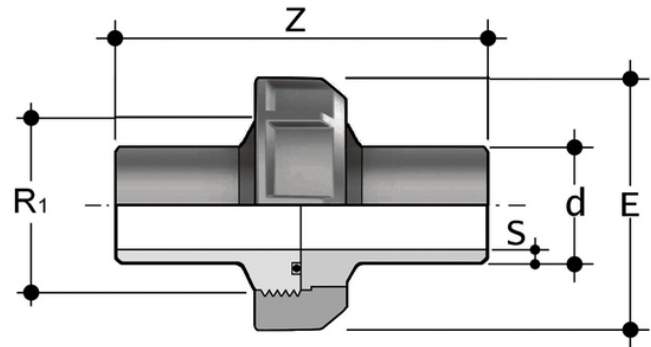

BBM-L SDR 11 - Düse

Langschaftverschraubung zum Stumpfschweißen mit EPDM- oder FKM-Dichtung PN10 SDR 11 - S5.

BBM-L SDR 11 - Düse

Artikel

BBML11020E

BBML11025E

BBML11032E

BBML11040E

BBML11050E

BBML11063E

BBM-L SDR 11 - Düse

Artikel

BBML11020F

BBML11025F

BBML11032F

BBML11040F