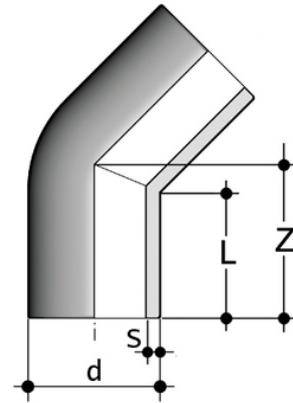

HBM PN6 SDR 17,6 - 8,3 - Gleichseitiger Anschluss

45°-Winkelstück mit langem Zapfen zum Stumpfschweißen PN6 SDR 17.6 - 8.3.

Artikel	d	L	Z	s	g
HBM17050	*50	62	76	2,9	80
HBM17063	*63	66	88	3,6	142
HBM17075	*75	71	90	4,3	196
HBM17090	*90	82	105	5,1	325
HBM17110	*110	93	121	6,3	560
HBM17125	*125	98	137	7,1	790
HBM17140	*140	120	168	8	1245
HBM17160	*160	143	190	9,1	1850
HBM17180	*180	141	196	10,2	2335
HBM17200	*200	152	207	11,4	3130
HBM17225	*225	153	210	12,8	3970
HBM17250	*250	133	220	14,2	5780
HBM17280	*280	142	227	15,9	7285
HBM17315	*315	155	250	17,9	9850