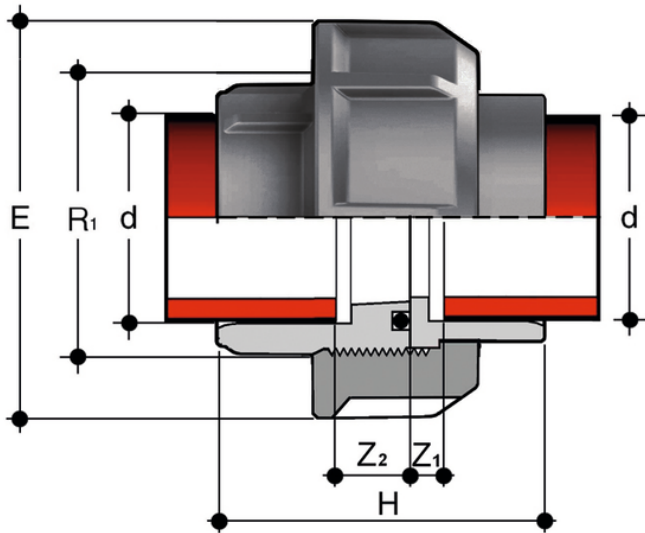

# BIGM - Düse

Muffe mit Taschenschweißenden mit O-Ring-Dichtung aus EPDM oder FKM.