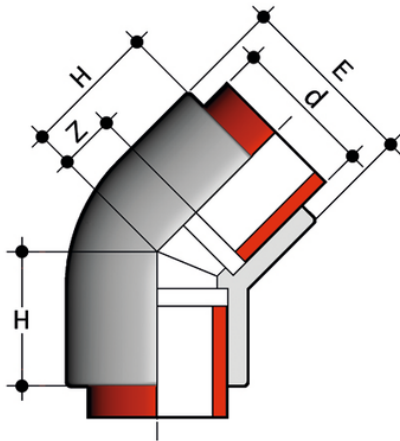

HIM - Ellenbogen

45°-Bogen zum Taschenschweißen, gleiche Enden.

Artikel	d	DN	product.detail.attribute.PN	product.detail.attribute.E	H	Z	g
HIM020	20	15	10	28	21	7	12
HIM025	25	20	10	34	25	9	19
HIM032	32	25	10	42	29	12	33
HIM040	40	32	10	52	36	15	57
HIM050	50	40	10	63	43	19	105
HIM063	63	50	10	79	51	24	182
HIM075	75	65	10	92	53	20	200
HIM090	90	80	10	113	61	23,5	335
HIM110	110	100	10	135	71	28	610