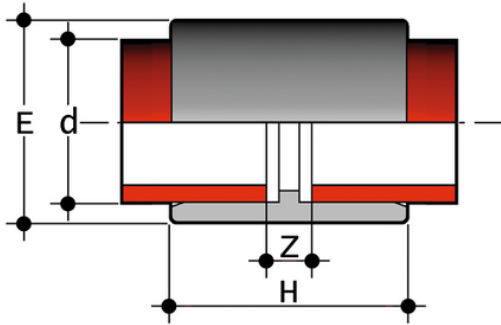

MIM - Hülse

Taschenschweißmuffe, gleiche Enden.

Artikel	d	DN	product.detail.attribute.PN	product.detail.attribute.E	H	Z	g	product.detail.attribute.[["d"
MIM020	20	15	10	28	36	8	10	-
MIM025	-	-	-	-	-	-	-	25]
MIM032	32	25	10	42	43	9	25	-
MIM040	40	32	10	52	47	8	39	-
MIM050	50	40	10	63	55	8	62	-
MIM063	63	50	10	78	61	9	96	-
MIM075	75	65	10	91	70	10	145	-
MIM090	90	80	10	109	80	10	230	-
MIM110	110	100	10	132	93	12	370	-