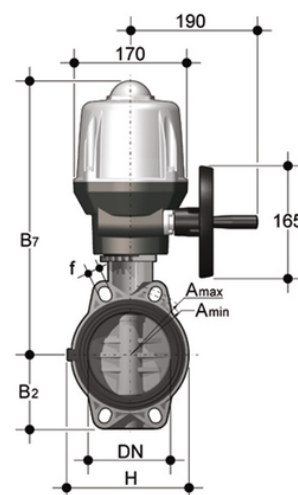

FEOV/CE 90-240V AC - Elektrisch betätigte Absperrklappe DN 40:100

Absperrklappe mit Multivolt-Elektroantrieb 90-240 V AC 50-60 Hz.

EPDM

Artikel	d	DN	product.detail.attribute.PN	product.detail.attribute.B2	H	Z	product.detail.attribute.Amin	product.detail.attribute.Amax
FEOVEM140E	*125/140-5"	125	10	121	185	64	204	215
FEOVEM160E	-	-	-	-	-	-	-	-

FKM

Artikel	d	DN	product.detail.attribute.PN	product.detail.attribute.B2	H	Z	product.detail.attribute.Amin	product.detail.attribute.Amax
FEOVEM140F	*125/140-5"	125	10	121	185	64	204	215
FEOVEM160F	160-6"	150	10	132	210	70	230	242