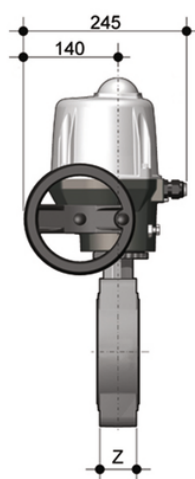

FEOV/CE 90-240V AC - Elektrisch betätigte Absperrklappe DN 40:100

Absperrklappe mit Multivolt-Elektroantrieb 90-240 V AC 50-60 Hz.

EPDM

Artikel	d	DN	product.detail.attribute.PN	product.detail.attribute.B2	H	Z	product.detail.attribute.Amin	product.detail.attribute.Amax
FEOVEM140E	*125/140-5"	125	10	121	185	64	204	215
FEOVEM160E	-	-	-	-	-	-	-	-

FKM

Artikel	d	DN	product.detail.attribute.PN	product.detail.attribute.B2	H	Z	product.detail.attribute.Amin	product.detail.attribute.Amax
FEOVEM140F	*125/140-5"	125	10	121	185	64	204	215
FEOVEM160F	160-6"	150	10	132	210	70	230	242