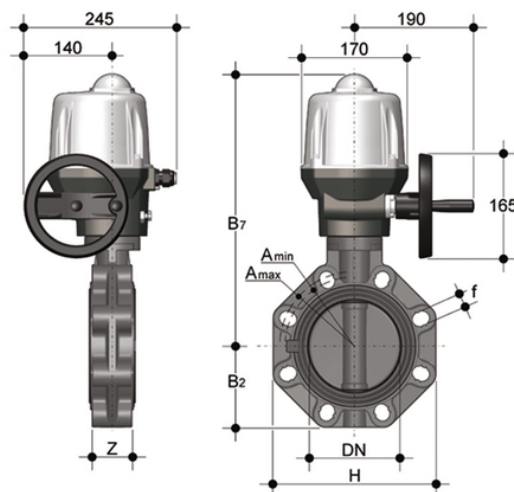

# FEOV/CE 90-240V AC- Elektrisch betätigte Absperrklappe DN 200

Absperrklappe mit Multivolt-Elektroantrieb 90-240 V AC 50-60 Hz.

## EPDM

Artikel	d	DN	product.detail.attribute.PN	product.detail.attribute.B2	H	Z	product.detail.attribute.Amin	product.detail.attrib
FEOVEM225E	**200/225-8"	200	10	161	325	71	280	298

## FKM

Artikel	d	DN	product.detail.attribute.PN	product.detail.attribute.B2	H	Z	product.detail.attribute.Amin	product.detail.attrib
FEOVEM225F	**200/225-8"	200	10	161	325	71	280	298