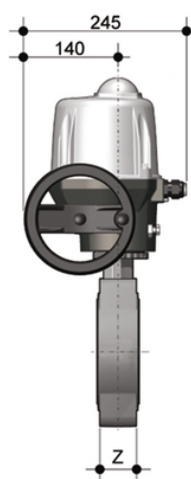

FEOV/CE 24V AC/DC - Elektrisch betätigte Absperrklappe DN 125:150

Absperrklappe mit elektrischem Antrieb 24 V AC/DC.

EPDM

Artikel	d	DN	product.detail.attribute.PN	product.detail.attribute.B2	H	Z	product.detail.attribute.Amin	product.detail.attribute.Amax
FEOVEL140E	*125/140-5"	125	10	121	185	64	204	215
FEOVEL160E	160-6"	150	10	132	210	70	230	242

FKM

Artikel	d	DN	product.detail.attribute.PN	product.detail.attribute.B2	H	Z	product.detail.attribute.Amin	product.detail.attribute.Amax
FEOVEL140F	*125/140-5"	125	10	121	185	64	204	215
FEOVEL160F	160-6"	150	10	132	210	70	230	242