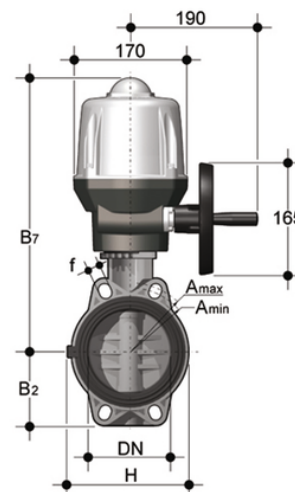

FEOV/CE 24V AC/DC - Elektrisch betätigte Absperrklappe DN 125:150

Absperrklappe mit elektrischem Antrieb 24 V AC/DC.

EPDM

Artikel	d	DN	product.detail.attribute.PN	product.detail.attribute.B2	H	Z	product.detail.attribute.Amin	product.detail.attribute.Amax
FEOVEL140E	*125/140-5"	125	10	121	185	64	204	215
FEOVEL160E	160-6"	150	10	132	210	70	230	242

FKM

Artikel	d	DN	product.detail.attribute.PN	product.detail.attribute.B2	H	Z	product.detail.attribute.Amin	product.detail.attribute.Amax
FEOVEL140F	*125/140-5"	125	10	121	185	64	204	215
FEOVEL160F	160-6"	150	10	132	210	70	230	242