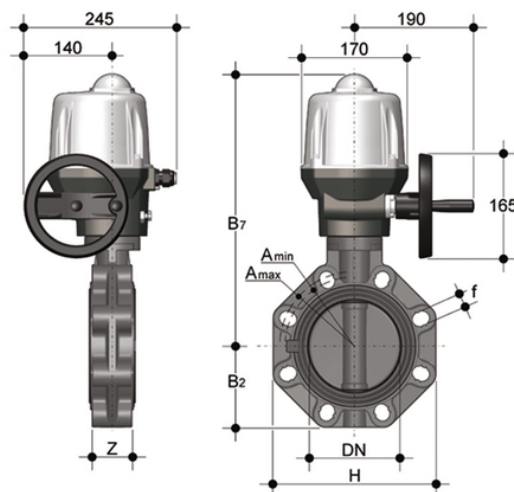

FEOV/CE 24V AC/DC - Elektrisch betätigte Absperrklappe DN 200

Absperrklappe mit elektrischem Antrieb 24 V AC/DC.

EPDM

Artikel	d	DN	product.detail.attribute.PN	product.detail.attribute.B2	H	Z	product.detail.attribute.Amin	product.detail.attribute.Amax
FEOVEL225E	**200/225-8"	200	10	161	325	71	280	298

FKM

Artikel	d	DN	product.detail.attribute.PN	product.detail.attribute.B2	H	Z	product.detail.attribute.Amin	product.detail.attribute.Amax
FEOVEL225F	**200/225-8"	200	10	161	325	71	280	298