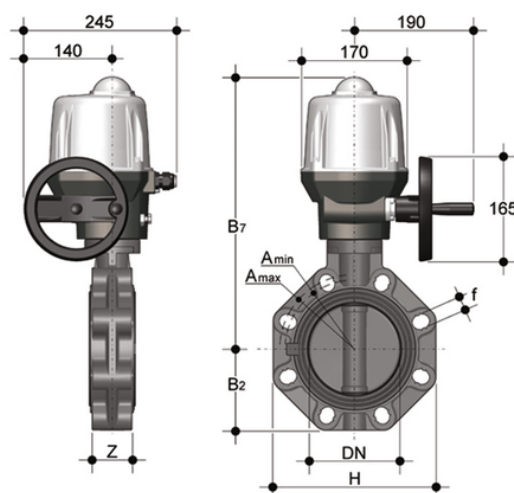

# FKOV/CE 90-240V AC - Elektrisch betätigte Absperrklappe DN 125:200

Absperrklappe mit Multivolt-Elektroantrieb 90-240 V AC 50-60 Hz.

## EPDM

Artikel	d	DN	product.detail.attribute.PN	product.detail.attribute.B2	H	Z	product.detail.attribute.Amin	product.detail.attribute.Amax
FKOVEM140E	*125/140-5"	125	10	120	240	64	204	215
FKOVEM160E	160-6"	150	10	134	268	70	230	242
FKOVEM225E	**200/225-8"	200	10	161	323	71	280	298

## FKM

Artikel	d	DN	product.detail.attribute.PN	product.detail.attribute.B2	H	Z	product.detail.attribute.Amin	product.detail.attribute.Amax
FKOVEM140F	*125/140-5"	125	10	120	240	64	204	215
FKOVEM160F	160-6"	150	10	134	268	70	230	242
FKOVEM225F	**200/225-8"	200	10	161	323	71	280	298