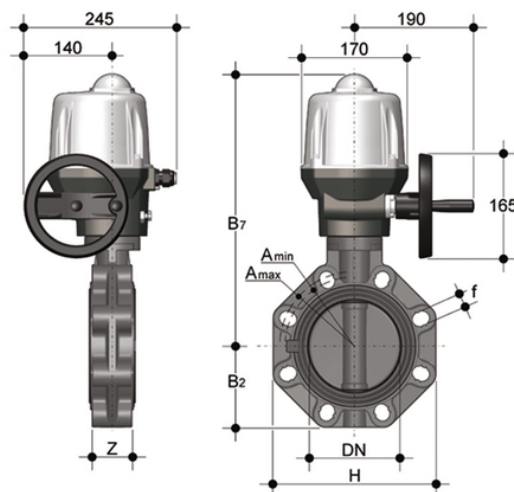

FKOC/CE 90-240V AC - Elektrisch betätigte Absperrklappe DN 125:200

Absperrklappe mit Multivolt-Elektroantrieb 90-240 V AC 50-60 Hz.

EPDM

Artikel	d	DN	product.detail.attribute.PN	product.detail.attribute.B2	H	Z	product.detail.attribute.Amin	product.detail.attribute.Amax
FKOCEM140E	140-5"	125	10	120	240	64	204	215
FKOCEM160E	160-6"	150	10	134	268	70	230	242
FKOCEM225E	225-8"	200	10	161	323	71	280	298

FKM

Artikel	d	DN	product.detail.attribute.PN	product.detail.attribute.B2	H	Z	product.detail.attribute.Amin	product.detail.attribute.Amax
FKOCEM140F	140-5"	125	10	120	240	64	204	215
FKOCEM160F	160-6"	150	10	134	268	70	230	242
FKOCEM225F	225-8"	200	10	161	323	71	280	298