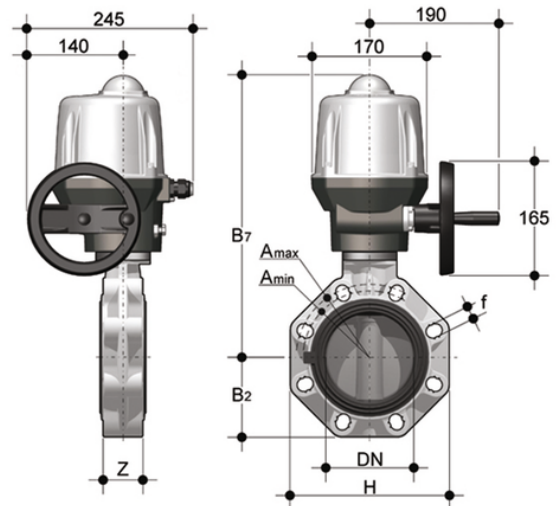

FKOC/CE 24V AC/DC - Elektrisch betätigte Absperrklappe DN 250:300

Absperrklappe mit elektrischem Antrieb 24 V AC/DC.

EPDM

Artikel

FKOCEE280E

FKOCEE315E

FKOACEE810E

FKOACEE812E

FKM

Artikel

FKOCEE280F

FKOCEE315F

FKOACEE810F

FKOACEE812F