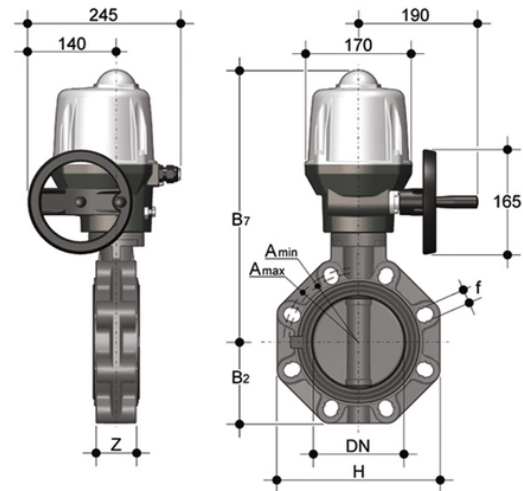

FKOM/CE 24V AC/DC - Elektrisch betätigte Absperrklappe DN 125:200

Absperrklappe mit elektrischem Antrieb 24 V AC/DC.

EPDM

Artikel	d	DN	product.detail.attribute.PN	product.detail.attribute.B2	H	Z	product.detail.attribute.Amin	product.detail.attribute.Amax
FKOMEL140E	140-5"	125	10	120	240	64	204	215
FKOMEL160E	160-6"	150	10	134	268	70	230	242
FKOMEL225E	225-8"	200	10	161	323	71	280	298

FKM

Artikel	d	DN	product.detail.attribute.PN	product.detail.attribute.B2	H	Z	product.detail.attribute.Amin	product.detail.attribute.Amax
FKOMEL140F	140-5"	125	10	120	240	64	204	215
FKOMEL160F	160-6"	150	10	134	268	70	230	242
FKOMEL225F	225-8"	200	10	161	323	71	280	298