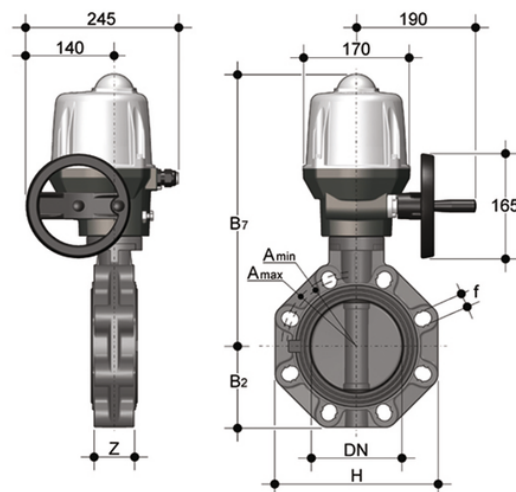

FKOM/CE 90-240V AC - Elektrisch betätigte Absperrklappe DN 125:200

Absperrklappe mit Multivolt-Elektroantrieb 90-240 V AC 50-60 Hz.

EPDM

Artikel	d	DN	product.detail.attribute.PN	product.detail.attribute.B2	H	Z	product.detail.attribute.Amin	product.detail.attribute.Amax
FKOMEM140E	140-5"	125	10	120	240	64	204	215
FKOMEM160E	160-6"	150	10	134	268	70	230	242
FKOMEM225E	225-8"	200	10	161	323	71	280	298

FKM

Artikel	d	DN	product.detail.attribute.PN	product.detail.attribute.B2	H	Z	product.detail.attribute.Amin	product.detail.attribute.Amax
FKOMEM140F	140-5"	125	10	120	240	64	204	215
FKOMEM160F	160-6"	150	10	134	268	70	230	242
FKOMEM225F	225-8"	200	10	161	323	71	280	298