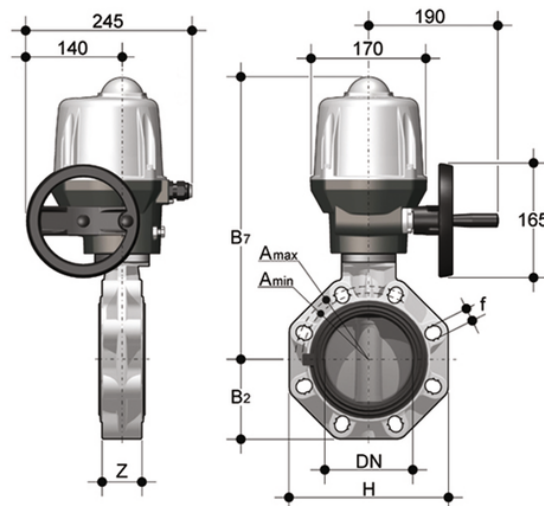

FKOM/CE 90-240V AC - Elektrisch betätigte Absperrklappe DN 250:300

Absperrklappe mit Multivolt-Elektroantrieb 90-240 V AC 50-60 Hz.

EPDM

Artikel	d	DN	product.detail.attribute.PN	product.detail.attribute.B2	H	Z	product.detail.attribute.Amin	product.detail.attribute.B7
FKOMEA280E	250/280	*250	10	210	405	114	-	-
FKOMEA315E	315	*300	8	245	475	114	-	-
FKOAMEA810E	-	-	-	-	-	-	-	-
FKOAMEA812E	-	-	-	-	-	-	-	-

FKM

Artikel	d	DN	product.detail.attribute.PN	product.detail.attribute.B2	H	Z	product.detail.attribute.Amin	product.detail.attribute.B7
FKOMEA280F	250/280	*250	10	210	405	114	-	-
FKOMEA315F	315	*300	8	245	475	114	-	-
FKOAMEA810F	-	-	-	-	-	-	-	-
FKOAMEA812F	-	-	-	-	-	-	-	-