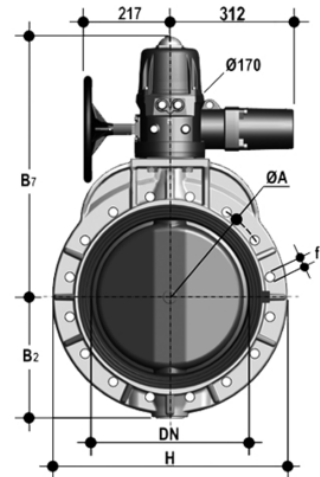

FKOM/CE 90-240V AC - Elektrisch betätigte Absperrklappe DN 350:400

Absperrklappe mit Multivolt-Elektroantrieb 90-240 V AC 50-60 Hz.

EPDM

Artikel	d	DN	product.detail.attribute.PN	product.detail.attribute.B2	H	Z	product.detail.attribute.Amin	product.detail.attribute.A
FKOMEA355E	355	*350	7	280	530	129	-	-
FKOMEA400E	400	*400	6	306	594	169	-	-
FKOAMEA814E	-	-	-	-	-	-	-	-
FKOAMEA816E	-	-	-	-	-	-	-	-

FKM

Artikel	d	DN	product.detail.attribute.PN	product.detail.attribute.B2	H	Z	product.detail.attribute.Amin	product.detail.attribute.A
FKOMEA355F	-	-	-	-	-	-	-	-
FKOMEA400F	400	*400	6	306	594	169	-	-
FKOAMEA814F	-	-	-	-	-	-	-	-
FKOAMEA816F	-	-	-	-	-	-	-	-