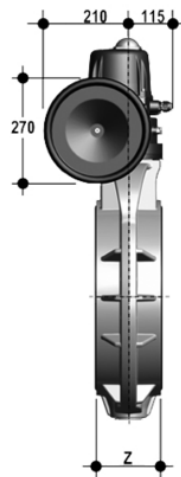

FKOM/CE 90-240V AC - Elektrisch betätigte Absperrklappe DN 350:400

Absperrklappe mit Multivolt-Elektroantrieb 90-240 V AC 50-60 Hz.

EPDM

Artikel	d	DN	product.detail.attribute.PN	product.detail.attribute.B2	H	Z	product.detail.attribute.Amin	product.detail.attribute.A
FKOMEA355E	355	*350	7	280	530	129	-	-
FKOMEA400E	400	*400	6	306	594	169	-	-
FKOAMEA814E	-	-	-	-	-	-	-	-
FKOAMEA816E	-	-	-	-	-	-	-	-

FKM

Artikel	d	DN	product.detail.attribute.PN	product.detail.attribute.B2	H	Z	product.detail.attribute.Amin	product.detail.attribute.A
FKOMEA355F	-	-	-	-	-	-	-	-
FKOMEA400F	400	*400	6	306	594	169	-	-
FKOAMEA814F	-	-	-	-	-	-	-	-
FKOAMEA816F	-	-	-	-	-	-	-	-