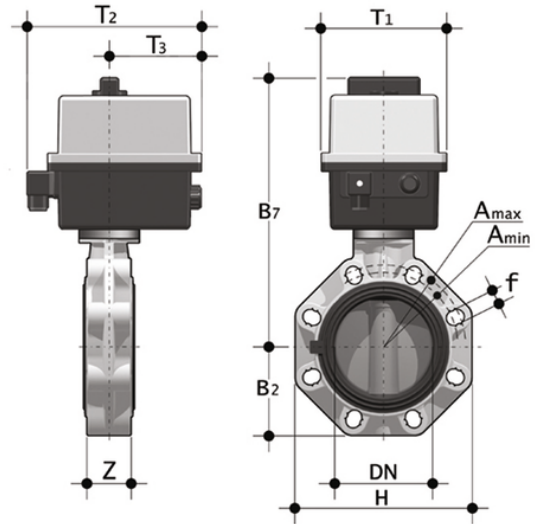

# FKOF/CE 90-240V AC - Elektrisch betätigte Absperrklappe DN 40:100

Absperrklappe mit Multivolt-Elektroantrieb 90-240 V AC 50-60 Hz.

Artikel	d	DN	product.detail.attribute.PN	product.detail.attribute.B2	H	Z	product.detail.attribute.Amin	product.detail.attribute.Amax
FKOFEM050F	50-1"1/2	40	16	60	132	33	99	109
FKOFEM063F	63-2"	50	16	70	147	43	115	125.5
FKOFEM075F	75-2"1/2	65	10	80	165	46	128	144
FKOFEM090F	90-3"	80	10	93	185	49	145	160
FKOFEM110F	110-4"	100	10	107	211	56	165	190