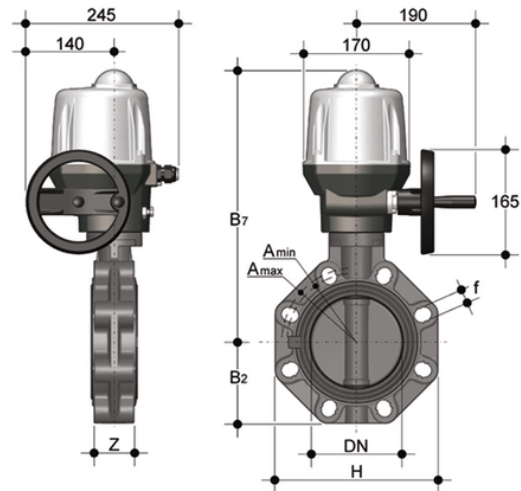

# FKOF/CE 90-240V AC - Elektrisch betätigte Absperrklappe DN 125:200

Absperrklappe mit Multivolt-Elektroantrieb 90-240 V AC 50-60 Hz.

Artikel	product.detail.attribute. ["d"]	d	DN	product.detail.attribute.PN	product.detail.attribute.B2	H	Z	product.detail.attribute
FKOFEM140F	140-5"	-	-	-	-	-	-	-
FKOFEM160F	-	160-6"	150	10	134	268	70	230
FKOFEM225F	-	225-8"	200	10	161	323	71	280