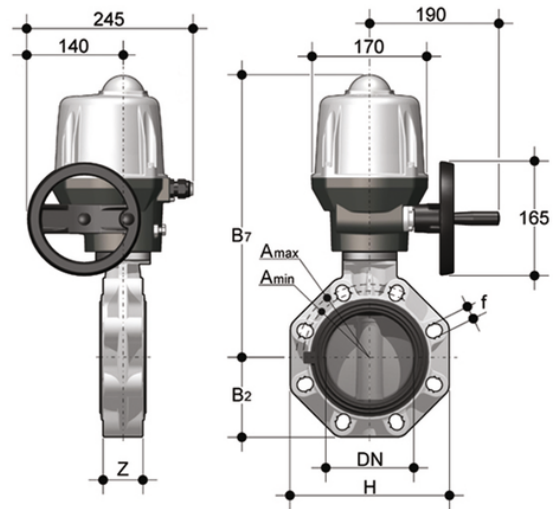

FKOF/CE 90-240V AC - Elektrisch betätigte Absperrklappe DN 250:300

Absperrklappe mit Multivolt-Elektroantrieb 90-240 V AC 50-60 Hz.

Artikel	product.detail.attribute. ["d"]	d	DN	product.detail.attribute.PN	product.detail.attribute.B2	H	Z	product.detail.at
FKOAFE810F	10\[""]	-	-	-	-	-	-	-
FKOAFE812F	12\[""]	-	-	-	-	-	-	-
FKOFEA280F	-	250/280	*250	10	210	405	114	-
FKOFEA315F	-	315	*300	8	245	475	114	-