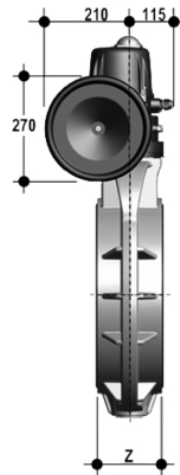

FKOF/CE 90-240V AC - Elektrisch betätigte Absperrklappe DN 350:400

Absperrklappe mit Multivolt-Elektroantrieb 90-240 V AC 50-60 Hz.

Artikel	product.detail.attribute. [["d"]	d	DN	product.detail.attribute.PN	product.detail.attribute.B2	H	Z	product.detail.attribu
FKOAFE814F	14\["]	-	-	-	-	-	-	-
FKOAFE816F	16\["]	-	-	-	-	-	-	-
FKOFEA355F	-	355	*350	7	280	530	129	-
FKOFEA400F	-	400	*400	6	306	594	169	-