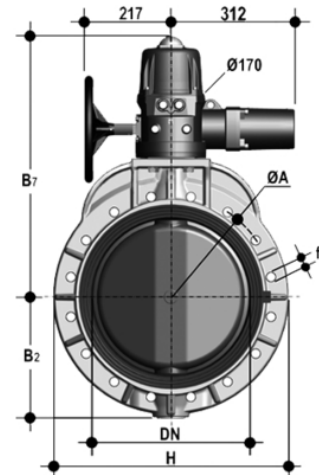

FKOF/CE 90-240V AC - Elektrisch betätigte Absperrklappe DN 350:400

Absperrklappe mit Multivolt-Elektroantrieb 90-240 V AC 50-60 Hz.

Artikel	product.detail.attribute. [["d"]	d	DN	product.detail.attribute.PN	product.detail.attribute.B2	H	Z	product.detail.attribu
FKOAFE814F	14\["]	-	-	-	-	-	-	-
FKOAFE816F	16\["]	-	-	-	-	-	-	-
FKOFEA355F	-	355	*350	7	280	530	129	-
FKOFEA400F	-	400	*400	6	306	594	169	-