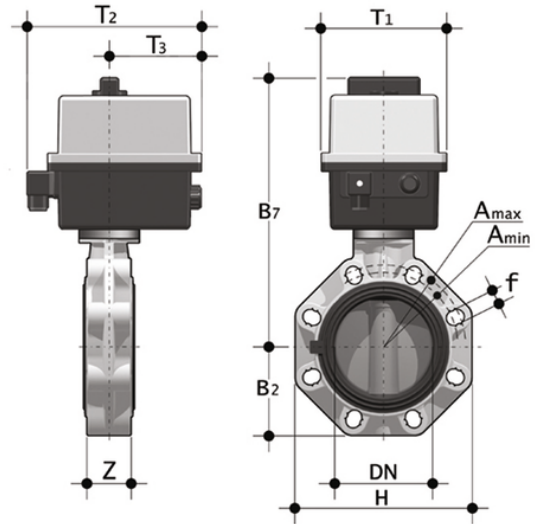

FKOF/CE 24V AC/DC - Elektrisch betätigte Absperrklappe DN 40:100

Absperrklappe mit elektrischem Antrieb 24 V AC/DC.

Artikel	d	DN	product.detail.attribute.PN	product.detail.attribute.B[5:2]	H	Z	product.detail.attribute.A[5:min]	product.d
FKOFEL050F	50-1"1/2	40	16	60	132	33	99	109
FKOFEL063F	-	-	-	-	-	-	-	-
FKOFEL075F	75-2"1/2	65	10	80	165	46	128	144
FKOFEL090F	90-3"	80	10	93	185	49	145	160
FKOFEL110F	110-4"	100	10	107	211	56	165	190