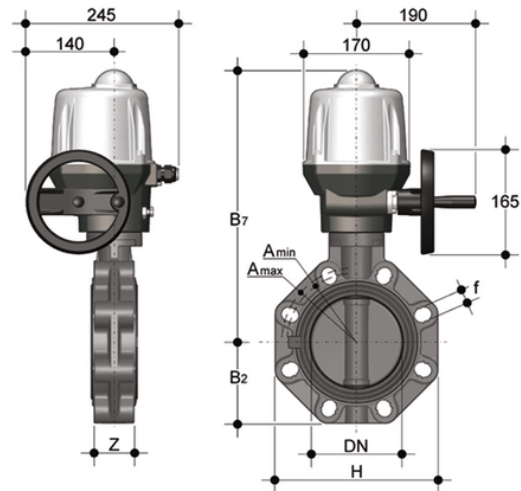

# FKOF/CE 24V AC/DC - Elektrisch betätigte Absperrklappe DN 125:200

Absperrklappe mit elektrischem Antrieb 24 V AC/DC.

Artikel	d	DN	product.detail.attribute.PN	product.detail.attribute.B2	H	Z	product.detail.attribute.Amin	product.detail.attribute.Amax
FKOFEL140F	140-5"	125	10	120	240	64	204	215
FKOFEL160F	160-6"	150	10	134	268	70	230	242
FKOFEL225F	225-8"	200	10	161	323	71	280	298