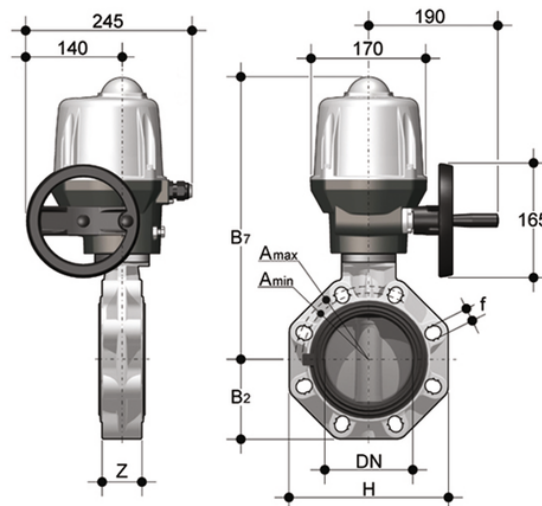

FKOF/CE 24V AC/DC - Elektrisch betätigte Absperrklappe DN 250:300

Absperrklappe mit elektrischem Antrieb 24 V AC/DC.

Artikel	product.detail.attribute. ["d"]	d	DN	product.detail.attribute.PN	product.detail.attribute.B2	H	Z	product.detail.at
FKOAFEE810F	10\["]	-	-	-	-	-	-	-
FKOAFEE812F	12\["]	-	-	-	-	-	-	-
FKOFEE280F	-	250/280	*250	10	210	405	114	-
FKOFEE315F	-	315	*300	8	245	475	114	-