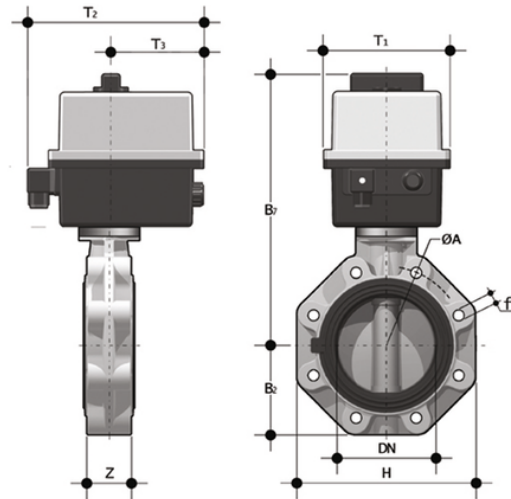

# FKOF/CE 90-240V AC LUG ISO-DIN - Elektrisch betätigte Absperrklappe DN 65:100

Absperrklappe LUG ISO-DIN Version mit Multivolt-Elektroantrieb 90-240 V AC 50-60 Hz.

Artikel	d	DN	product.detail.attribute.PN	product.detail.attribute.B2	H	Z	ΦA	product.detail.attribute.f	U	product.detail.
FKOLFEM075F	75	65	10	80	165	46	145	M16	4	266
FKOLFEM090F	90	80	10	93	185	49	160	M16	12	308
FKOLFEM110F	110	100	10	107	211	56	180	M16	8	322