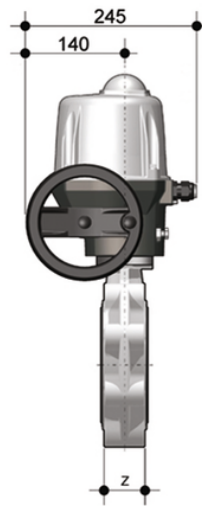

FKOF/CE 90-240V AC LUG ISO-DIN - Elektrisch betätigte Absperrklappe DN 125:200

Absperrklappe LUG ISO-DIN Version mit Multivolt-Elektroantrieb 90-240 V AC 50-60 Hz.

Artikel	d	DN	product.detail.attribute.PN	product.detail.attribute.B2	H	Z	ΦA	product.detail.attribute.f	U	product.detail
FKOLFEM140F	140	125	10	120	240	64	210	M16	8	425
FKOLFEM160F	160	150	10	134	268	70	240	M20	8	438
FKOLFEM225F	225	200	10	161	323	71	295	M20	8	485