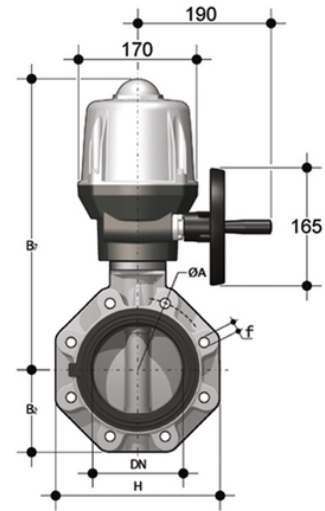

FKOF/CE 90-240V AC LUG ISO-DIN - Elektrisch betätigte Absperrklappe DN 125:200

Absperrklappe LUG ISO-DIN Version mit Multivolt-Elektroantrieb 90-240 V AC 50-60 Hz.

Artikel	d	DN	product.detail.attribute.PN	product.detail.attribute.B2	H	Z	ΦA	product.detail.attribute.f	U	product.detail
FKOLFEM140F	140	125	10	120	240	64	210	M16	8	425
FKOLFEM160F	160	150	10	134	268	70	240	M20	8	438
FKOLFEM225F	225	200	10	161	323	71	295	M20	8	485