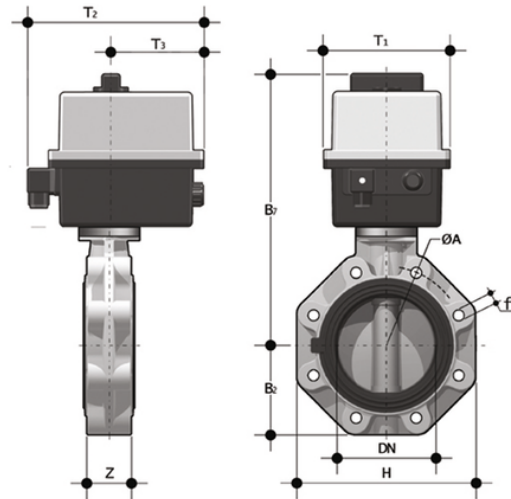

FKOF/CE 24V AC/DC LUG ISO-DIN - Elektrisch betätigte Absperrklappe DN 65:100

Absperrklappe LUG ISO-DIN Version mit elektrischem Antrieb 24 V AC/DC.

Artikel	d	DN	product.detail.attribute.PN	product.detail.attribute.B2	H	Z	ΦA	product.detail.attribute.f	U	product.detail.c
FKOLFEL075F	75	65	10	80	165	46	145	M16	4	266
FKOLFEL090F	90	80	10	93	185	49	160	M16	12	308
FKOLFEL110F	110	100	10	107	211	56	180	M16	8	322