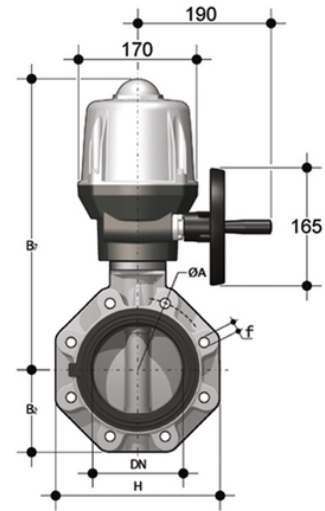

FKOF/CE 24V AC/DC LUG ISO-DIN - Elektrisch betätigte Absperrklappe DN 125:200

Absperrklappe LUG ISO-DIN Version mit elektrischem Antrieb 24 V AC/DC.

Artikel	d	DN	product.detail.attribute.PN	product.detail.attribute.B2	H	Z	ΦA	product.detail.attribute.f	U	product.detail
FKOLFEL140F	140	125	10	120	240	64	210	M16	8	425
FKOLFEL160F	160	150	10	134	268	70	240	M20	8	438
FKOLFEL225F	225	200	10	161	323	71	295	M20	8	485