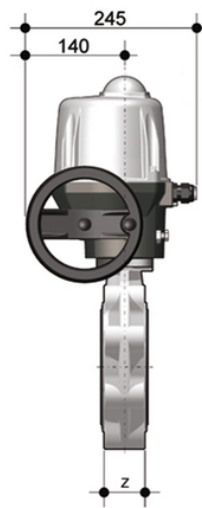

FKOF/CE 24V AC/DC LUG ISO-DIN - Elektrisch betätigte Absperrklappe DN 125:200

Absperrklappe LUG ISO-DIN Version mit elektrischem Antrieb 24 V AC/DC.

Artikel	d	DN	product.detail.attribute.PN	product.detail.attribute.B2	H	Z	ΦA	product.detail.attribute.f	U	product.detail
FKOLFEL140F	140	125	10	120	240	64	210	M16	8	425
FKOLFEL160F	160	150	10	134	268	70	240	M20	8	438
FKOLFEL225F	225	200	10	161	323	71	295	M20	8	485