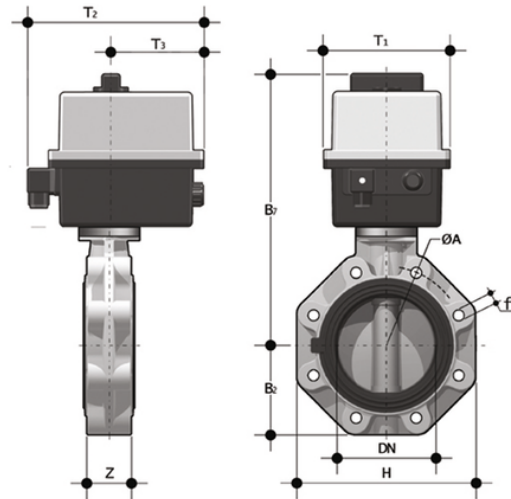

FKOF/CE 90-240V AC LUG ANSI - Elektrisch betätigte Absperrklappe DN 65:100

Absperrklappe LUG ANSI-Version mit elektrischem Multivolt-Antrieb 90-240 V AC 50-60 Hz.

Artikel	d	DN	product.detail.attribute.PN	product.detail.attribute.B2	H	Z	ØA	product.detail.attribute.f	U	product.d
FKOALFEM212F	2"1/2	65	10	80	165	46	139,7	5/8"	4	266
FKOALFEM300F	3"	80	10	93	185	49	152.4	5/8"	12	308
FKOALFEM400F	4"	100	10	107	211	56	190.5	5/8"	8	322