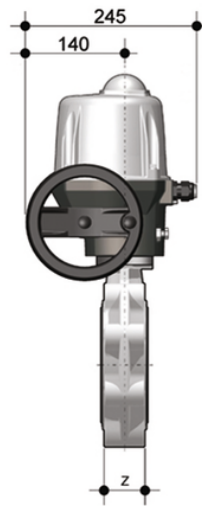

FKOF/CE 90-240V AC LUG ANSI - Elektrisch betätigte Absperrklappe DN 125:200

Absperrklappe LUG ANSI-Version mit elektrischem Multivolt-Antrieb 90-240 V AC 50-60 Hz.

Artikel	d	DN	product.detail.attribute.PN	product.detail.attribute.B2	H	Z	ΦA	product.detail.attribute.f	U	product.det
FKOALFEM500F	5"	125	10	120	240	64	215.9	3/4"	8	425
FKOALFEM600F	6"	150	10	134	268	70	241.3	3/4"	8	438
FKOALFEM800F	8"	200	10	161	323	71	298,4	3/4"	8	485