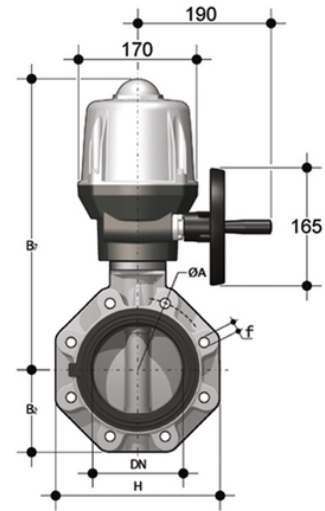

FKOF/CE 90-240V AC LUG ANSI - Elektrisch betätigte Absperrklappe DN 125:200

Absperrklappe LUG ANSI-Version mit elektrischem Multivolt-Antrieb 90-240 V AC 50-60 Hz.

Artikel	d	DN	product.detail.attribute.PN	product.detail.attribute.B2	H	Z	ΦA	product.detail.attribute.f	U	product.det
FKOALFEM500F	5"	125	10	120	240	64	215.9	3/4"	8	425
FKOALFEM600F	6"	150	10	134	268	70	241.3	3/4"	8	438
FKOALFEM800F	8"	200	10	161	323	71	298,4	3/4"	8	485