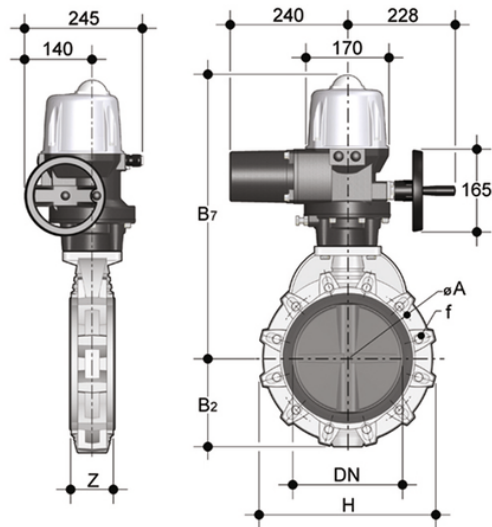

FKOF/CE 90-240V AC LUG ANSI - Elektrisch betätigte Absperrklappe DN 250:300

Absperrklappe LUG ANSI-Version mit elektrischem Multivolt-Antrieb 90-240 V AC 50-60 Hz.

Artikel	d	DN	product.detail.attribute.PN	product.detail.attribute.B2	H	Z	ΦA	product.detail.attribute.f	U	product.de
FKOALFEA810F	10"	250	6	210	405	114	362	7/8"	12	597
FKOALFEA812F	12"	300	6	245	475	114	431.8	7/8"	12	654