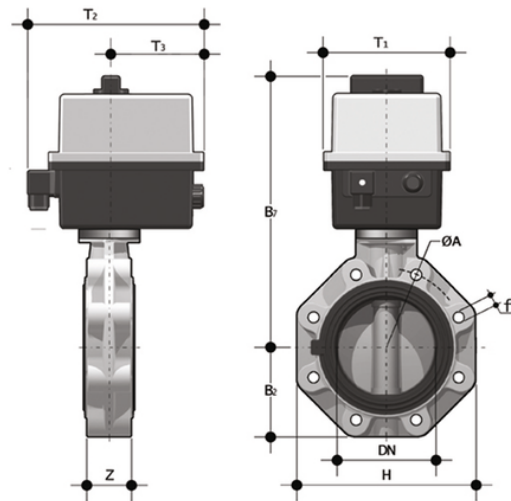

# FKOF/CE 24V AC/DC LUG ANSI - Elektrisch betätigte Absperrklappe DN 65:100

LUG ANSI-Absperrklappe mit elektrischem Stellantrieb 24 V AC/DC.

Artikel	d	DN	product.detail.attribute.PN	product.detail.attribute.B2	H	Z	ΦA	product.detail.attribute.f	U	product.de
FKOALFEL212F	2"1/2	65	10	80	165	46	139,7	5/8"	4	266
FKOALFEL300F	3"	80	10	93	185	49	152,4	5/8"	12	308
FKOALFEL400F	4"	100	10	107	211	56	190,5	5/8"	8	322