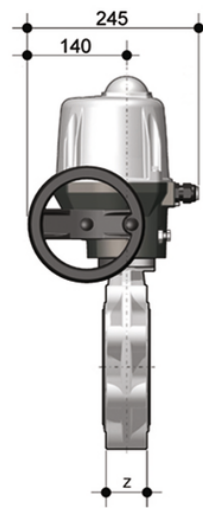

FKOF/CE 24V AC/DC LUG ANSI - Elektrisch betätigte Absperrklappe DN 125:200

LUG ANSI-Absperrklappe mit elektrischem Stellantrieb 24 V AC/DC.

Artikel	d	DN	product.detail.attribute.PN	product.detail.attribute.B2	H	Z	ΦA	product.detail.attribute.f	U	product.dete
FKOALFEL500F	5"	125	10	120	240	64	215.9	3/4"	8	425
FKOALFEL600F	6"	150	10	134	268	70	241.3	3/4"	8	438
FKOALFEL800F	8"	200	10	161	323	71	298,4	3/4"	8	485