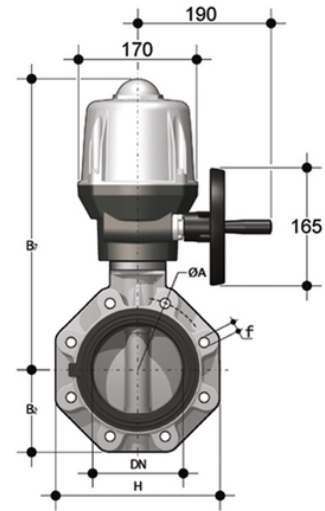

FKOF/CE 24V AC/DC LUG ANSI - Elektrisch betätigte Absperrklappe DN 125:200

LUG ANSI-Absperrklappe mit elektrischem Stellantrieb 24 V AC/DC.

Artikel	d	DN	product.detail.attribute.PN	product.detail.attribute.B2	H	Z	ΦA	product.detail.attribute.f	U	product.dete
FKOALFEL500F	5"	125	10	120	240	64	215.9	3/4"	8	425
FKOALFEL600F	6"	150	10	134	268	70	241.3	3/4"	8	438
FKOALFEL800F	8"	200	10	161	323	71	298,4	3/4"	8	485