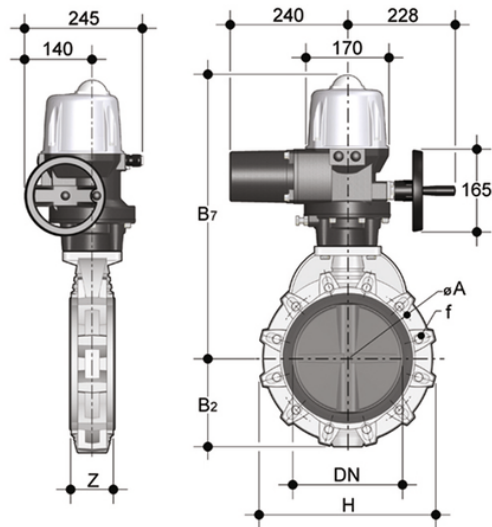

FKOF/CE 24V AC/DC LUG ANSI - Elektrisch betätigte Absperrklappe DN 250:300

LUG ANSI-Absperrklappe mit elektrischem Stellantrieb 24 V AC/DC.

Artikel	product.detail.attribute. [["d"]	d	DN	product.detail.attribute.PN	product.detail.attribute.B2	H	Z	ΦA	product.detail.at
FKOALFEE810F	10"]	-	-	-	-	-	-	-	-
FKOALFEE812F	-	12"	300	6	245	475	114	431.8	7/8"